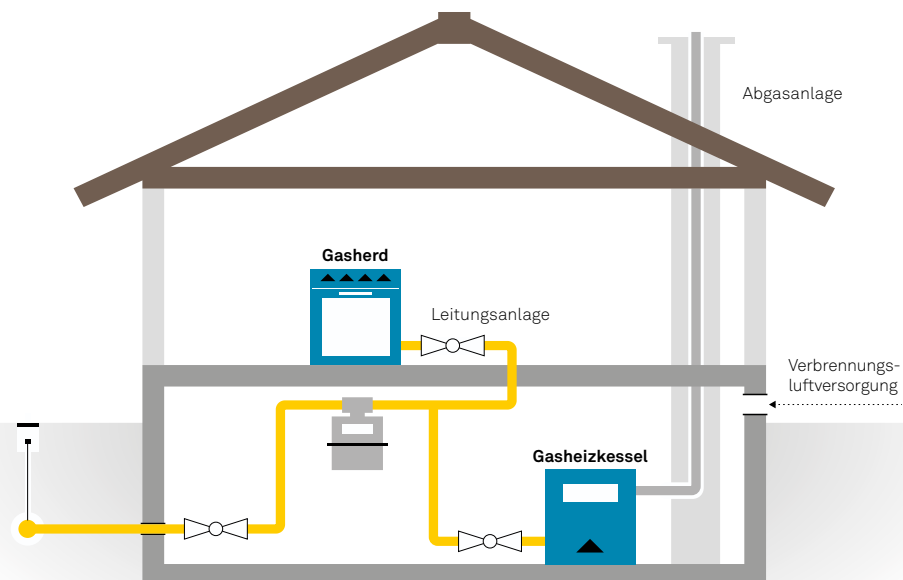

Energie Service Biel/Bienne

PERIODISCHE SICHERHEITSKONTROLLE VON ERDGASANLAGEN IN HAUSHALT, GEWERBE UND INDUSTRIE

Energie Service Biel/Bienne
Gottstattstrasse 4, rue de Gottstatt • Postfach / CP 4263 2500 • Biel/Bienne 4
Tel. 032 321 12 11 • www.esb.ch

PERIODISCHE SICHERHEITSKONTROLLE VON ERDGASANLAGEN IN HAUSHALT, GEWERBE UND INDUSTRIE

Mit Erdgas betriebene Geräte und die dazu gehörigen Installationen sollten regelmässig kontrolliert werden. Die periodische Kontrolle dient Ihrer eigenen Sicherheit und jener von unbeteiligten Personen. Eine regelmässige Kontrolle erhöht die Betriebssicherheit und verlängert die Lebensdauer Ihrer Anlage. Dieses Vorgehen wird auch vom Technischen Inspektorat des Schweizerischen Gasfaches (TISG) begrüsst.

Als Erdgaslieferant bieten wir Ihnen eine Sicherheitskontrolle für Ihre bestehende Erdgasanlage an. Mit dem Abnahmeprotokoll erhalten Sie Aufschluss über deren Sicherheitszustand sowie allfällige zu behebende Mängel.

Schema einer Erdgasanlage

UNSERE LEISTUNG FÜR IHRE SICHERHEIT – DIE PERIODISCHE SICHERHEITSKONTROLLE IM ÜBERBLICK

Prüfungsumfang

- Dichtheitskontrolle gemäss gültigen Normen und Vorschriften
- Leitungsführung, Werkstoffe und Schläuche
- Funktion der Regel-, Steuerungs- und Sicherheitsvorrichtungen der Leitungsanlagen
- Aufstellungsbedingungen (Frisch-/Abluft, Abgas)
- Brandschutz
- Wiederinbetriebnahme