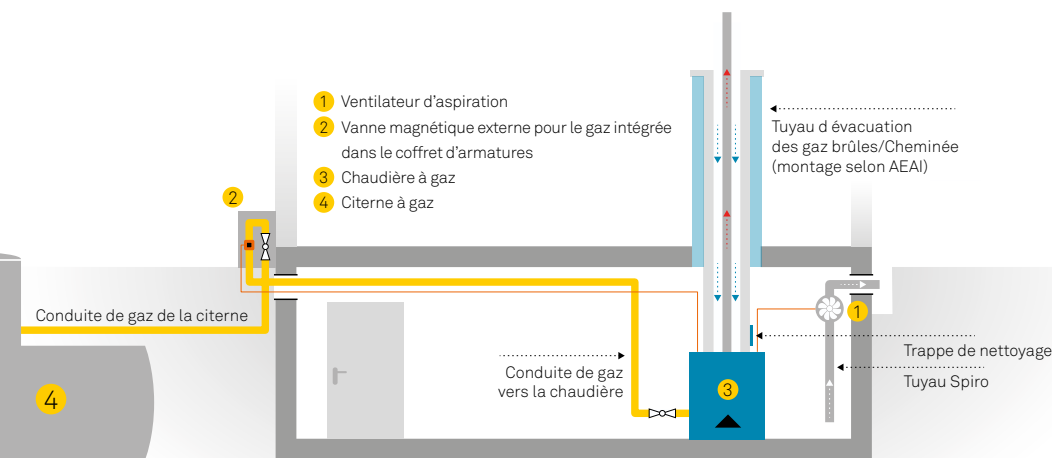

En matière de sécurité, de protection contre les incendies et de prévention, ESB propose désormais aussi le contrôle des installations au gaz liquide ainsi que des conseils pour des projets imminents. La présente offre concerne des installations dans les ménages, l'artisanat et l'industrie. À des fins de prévention des accidents, il est recommandé de faire contrôler l'installation pour s'assurer du respect des prescriptions minimales et une exploitation sûre. Cette procédure est également saluée par l'Inspection Technique de l'Industrie Gazière Suisse (ITIGS). Le contrôle est réalisé sur place et un rapport est établi concernant l'état de sécurité de l'installation et d'éventuelles lacunes à supprimer.

ÉTENDUE DU CONTRÔLE DE L'INSTALLATION AU GAZ LIQUIDE

Les spécialistes compétents et qualifiés d'ESB évaluent les mesures de protection au niveau de la construction et de l'exploitation d'installations au gaz liquide. Ils contrôlent les points suivants:

- Mise en place des réservoirs
- Matériaux
- Conduites et flexibles
- Choix et disposition des armatures
- Mise en place et raccordements des appareils de consommation
- Fonctionnement des appareils au gaz
- Aménée d'air frais et évacuation des gaz brûlés
- Étanchéité de l'installation
- Protection incendie
- Fonctionnement des dispositifs de régulation, de commande et de sécurité gaz

Schéma d'une installation au gaz liquide

Frais

Le contrôle de sécurité est facturé en fonction du volume de travail à un taux horaire de CHF 133.00, TVA en sus.

Conditions générales Gaz

Sont applicables les Conditions générales d'ESB pour le raccordement et l'utilisation des réseaux de distribution et la fourniture de gaz naturel.

À consulter sur www.esb.ch

Contact

Si vous êtes intéressé par un contrôle d'installation au gaz liquide, n'hésitez pas à nous contacter au 032 321 13 79 ou par courriel à

installationskontrolle.gw@esb.ch