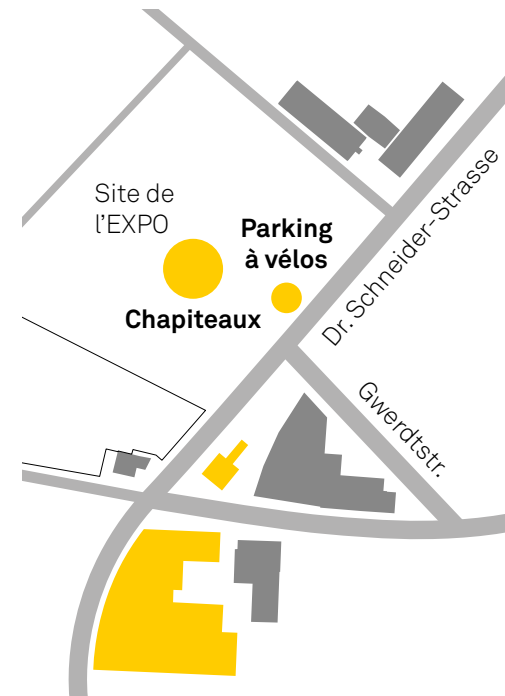

Samedi 29 mars 2025 | 10h00 – 16h00

Inauguration du réseau énergétique du lac de Bienne

Journée portes ouvertes

ÉNERGIE RENOUVELABLE PROVENANT DU LAC DE BIENNE

Profitez d'une visite pour découvrir la nouvelle installation du réseau énergétique du lac de Bienne.

Expopark Nidau, réseau énergétique du lac de Bienne, Dr. Schneider-Strasse, 2560 Nidau

ENERGIEVERBUND BIELERSEE
RÉSEAU ÉNERGÉTIQUE DU LAC DE BIENNE